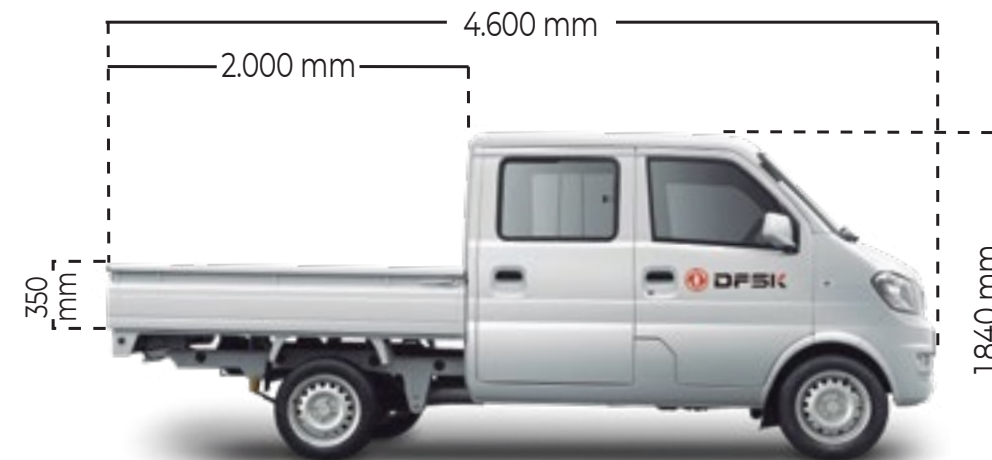

TRUCK CD C22

Potencia que mueve tu negocio

 Capacidad de carga: 875 kg.

 Motor: 1.2 L.

 Largo carga: 2.700.

 Dirección asistida.

 Potencia máxima: 87 Hp

TRUCK CD C22

TRUCK CD C32

Potencia que mueve tu negocio

 Capacidad de carga: 1.200 kg.

 Motor: 1.5 L.

 Largo carga: 2.900.

 Dirección asistida.

 Potencia máxima: 114 Hp.

TRUCK CD C32

ESPECIFICACIONES		TRUCK C32 1.5
DIMENSIONES, PESOS Y CAPACIDAD	Largo / Ancho / Alto Total (mm)	4.800 / 1.640 / 1.895
	Largo / Ancho / Alto Carga (mm)	2.900 / 1.540 / 360
	Capacidad de Carga (Kg)	1.200
	Distancia entre ejes (mm)	3.050
	Peso bruto vehicular (Kg)	2.295
	Número de puertas	4
Número de pasajeros	5	
MOTOR Y TRANSMISIÓN	Cilindrada (Lt)	1.5
	Potencia máxima (Hp)	114
	Torque máximo (Nm/RPM)	148 / 3.600
	Cadena de distribución	Si
	Combustible octanos	93
	Alimentación de combustible	MPI
	Capacidad del estanque de combustible (L)	55
	Norma de emisiones	Euro V
	Tipo de transmisión	5MT
Tracción	Trasera	
SUSPENSIÓN Y DIRECCIÓN	Neumáticos	185/80R14
	Dirección eléctrica	Si
	Tipo de dirección	Piñón y Cremallera
	Radio de giro	< 9,8
	Suspensión delantera	MacPherson
Suspensión trasera	Ballestas + amortiguador de doble efecto	
EXTERIOR	Neblineros delanteros	Si
	Neblineros traseros	Si
	Barandas de pick-up abatible	3
	Parachoques delantero color carrocería	Si
	Parachoques trasero barras de fierro	Si
	Ganchos de amarre	Si
Neumático de repuesto	185/80R14	
SEGURIDAD	Cinturón de seguridad de tres puntas	Si
	Frenos delanteros	Disco
	Frenos traseros	Tambor
	Barra de protección de acero en puertas	Si
	Cámara de retroceso	Si
Columna de dirección colapsable	Si	
INTERIOR	Aire Acondicionado	-
	Asiento chofer deslizable	Si
	Asiento copiloto deslizable	Si
	Tapiz	Tela
	Visera copiloto con espejo	Si
	Odómetro digital	Si
	Tacómetro	Si
	Luz de lectura	Si
	Radio touch MP5	Si
Cámara de registro frontal	Si	