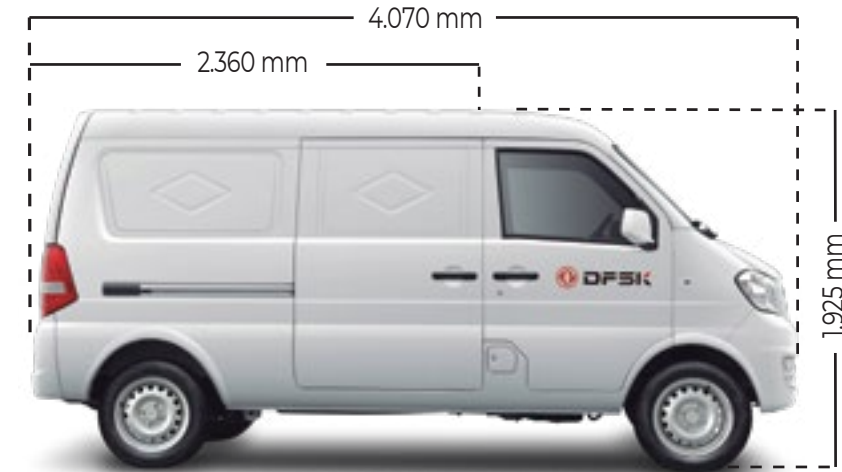

CARGO VAN C25

Potencia que mueve tu negocio

Capacidad de carga: 820 kg.

Motor: 1.2 L.

Dirección asistida.

Volumen de carga: 4,1 m³

Potencia máxima: 87 Hp

CARGO VAN C25

CARGO VAN C35

Potencia que mueve tu negocio

 Capacidad de carga: 1.000 kg.

 Motor: 1.5 L.

 Dirección asistida.

 Volumen de carga: 4,5 m³

 Potencia máxima: 114 hp.

CARGO VAN C35

ESPECIFICACIONES		CARGO VAN C35 1.5
DIMENSIONES, PESOS Y CAPACIDAD	Largo / Ancho / Alto Total (mm)	4.400 / 1.640 / 1.960
	Largo / Ancho / Alto Carga (mm)	2.400 / 1.480 / 1.280
	Capacidad de Carga (Kg)	1.000
	Volumen de carga (m ³)	4,5
	Distancia entre ejes (mm)	3.050
	Peso bruto vehicular (Kg)	2.145
	Número de puertas	2 en cabina + 3 en caja
	Número de pasajeros	2
	MOTOR Y TRANSMISIÓN	Cilindrada (Lt)
Potencia máxima		114
Torque máximo (Nm/RPM)		148 / 3.600
Cadena de distribución		Si
Combustible octanos		93
Alimentación de combustible		MPI
Capacidad del estanque de combustible (L)		55
Norma de emisiones		Euro V
Emisión de CO ₂ (Gr/Km)		194
Tipo de transmisión	5MT	
Tracción	Trasera	
SUSPENSIÓN Y DIRECCIÓN	Neumáticos	185/80R14
	Dirección eléctrica	Si
	Tipo de dirección	Piñon y Cremallera
	Radio de giro	< 9,8
	Suspensión delantera	MacPherson
Suspensión trasera	Ballestas + amortiguador de doble efecto	
EXTERIOR	Neblineros delanteros	Si
	Neblineros traseros	Si
	Parachoques delantero color carrocería	Si
	Parachoques trasero color carrocería	Si
	Neumático de repuesto	185/80R14
SEGURIDAD	Cinturón de seguridad de tres puntas	Si
	Frenos delanteros	Disco
	Frenos trasero	Tambor
	Barra de seguridad de carga	Si
	Barra de protección de acero en puertas	Si
	Cámara de retroceso	Si
INTERIOR	Columna de dirección colapsable	Si
	Aire Acondicionado	-
	Asiento chofer deslizable	Si
	Asiento copiloto deslizable	Si
	Tapiz	Tela
	Visera copiloto con espejo	Si
	Odómetro digital	Si
	Tacometro	Si
	Luz de lectura	Si
Radio touch MP5	Si	
Radio con y/o USB, Tarjeta SD, CD, AUX	-	
Cámara de registro frontal	Si	