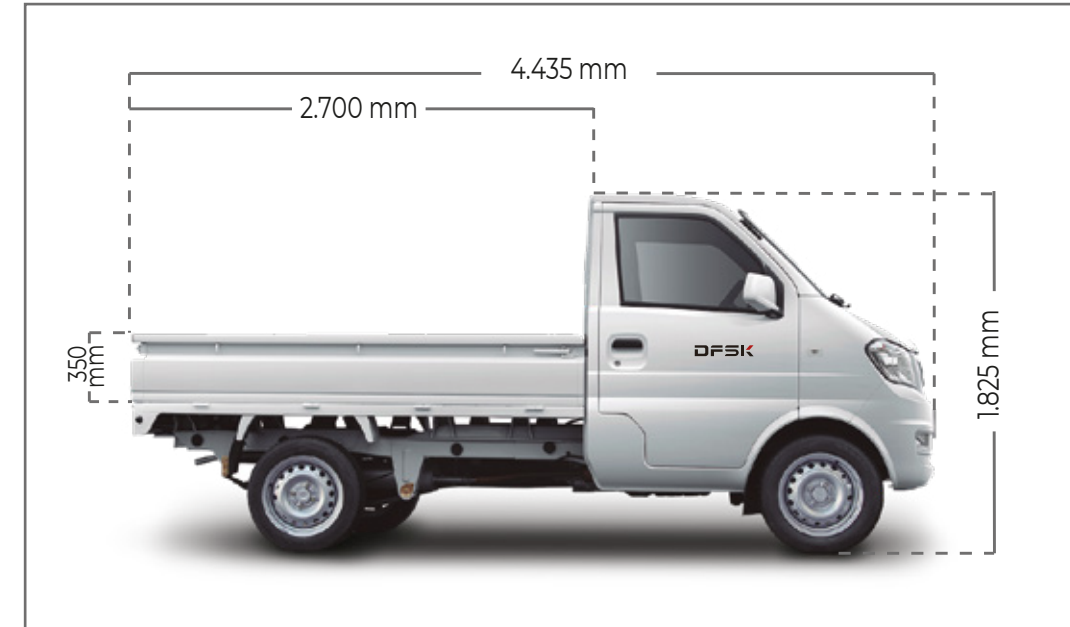

TRUCK CS C21

POTENCIA QUE MUEVE TU NEGOCIO

Capacidad de carga:
935 Kg.

Largo carga:
2.700 mm.

Potencia máxima:
84 Hp

Motor: 1.3 L.

Dirección asistida

DFSK

MÁS ESPACIO
Y COMODIDAD

AVANZADA
TECNOLOGÍA

MAYOR
SEGURIDAD

5 AÑOS O
100.000
KILOMETROS
GARANTÍA
Y SERVICIO

TRUCK CS C31

POTENCIA QUE MUEVE TU NEGOCIO

Capacidad de carga:
1.250 Kg.

Largo carga:
2.900 mm.

ESPECIFICACIONES		TRUCK C31 1.5
DIMENSIONES, PESOS Y CAPACIDAD	Largo / Ancho / Alto Total (mm)	4.800 / 1.640 / 1.895
	Largo / Ancho / Alto Carga (mm)	2.900 / 1.540 / 360
	Capacidad de Carga (Kg)	1.250
	Distancia entre ejes (mm)	3.050
	Peso bruto vehicular (Kg)	2.145
	Número de puertas	2
	Número de pasajeros	2
MOTOR Y TRANSMISIÓN	Cilindrada (Lt)	1.5
	Potencia máxima (Hp)	105
	Torque máximo (Nm/RPM)	148 / 3.600
	Cadena de distribución	Si
	Combustible octanos	93
	Alimentación de combustible	MPI
	Capacidad del estanque de combustible (L)	55
	Norma de emisiones	Euro VI
	Emisión de CO2 (Gr/Km)	194
	Tipo de transmisión	5MT
SUSPENSIÓN Y DIRECCIÓN	Tracción	Trasera
	Neumáticos	185/80R14
	Dirección eléctrica	Si
	Tipo de dirección	Piñón y Cremallera
	Radio de giro	< 9,8
	Suspensión delantera	MacPherson
Suspensión trasera	Ballestas + amortiguador de doble efecto	
EXTERIOR	Neblineros delanteros	Si
	Neblineros traseros	Si
	Barandas de pick-up abatible	3
	Parachoques delantero color carrocería	Si
	Parachoques trasero barras de fierro	Si
	Ganchos de amarre	Si
	Neumático de repuesto	185/80R14
SEGURIDAD	Cinturón de seguridad de tres puntas	Si
	Frenos delanteros	Disco
	Frenos traseros	Tambor
	Barra de protección de acero en puertas	Si
	Cámara de retroceso	Si
	Columna de dirección colapsable	Si
INTERIOR	Aire Acondicionado	-
	Asiento chofer deslizable	Si
	Asiento copiloto deslizable	Si
	Tapiz	Tela
	Visera copiloto con espejo	Si
	Odómetro digital	Si
	Tacómetro	Si
	Luz de lectura	Si
	Radio touch MP5	Si
	Radio con y/o USB, Tarjeta SD, CD, AUX	-
Cámara de registro frontal	Si	